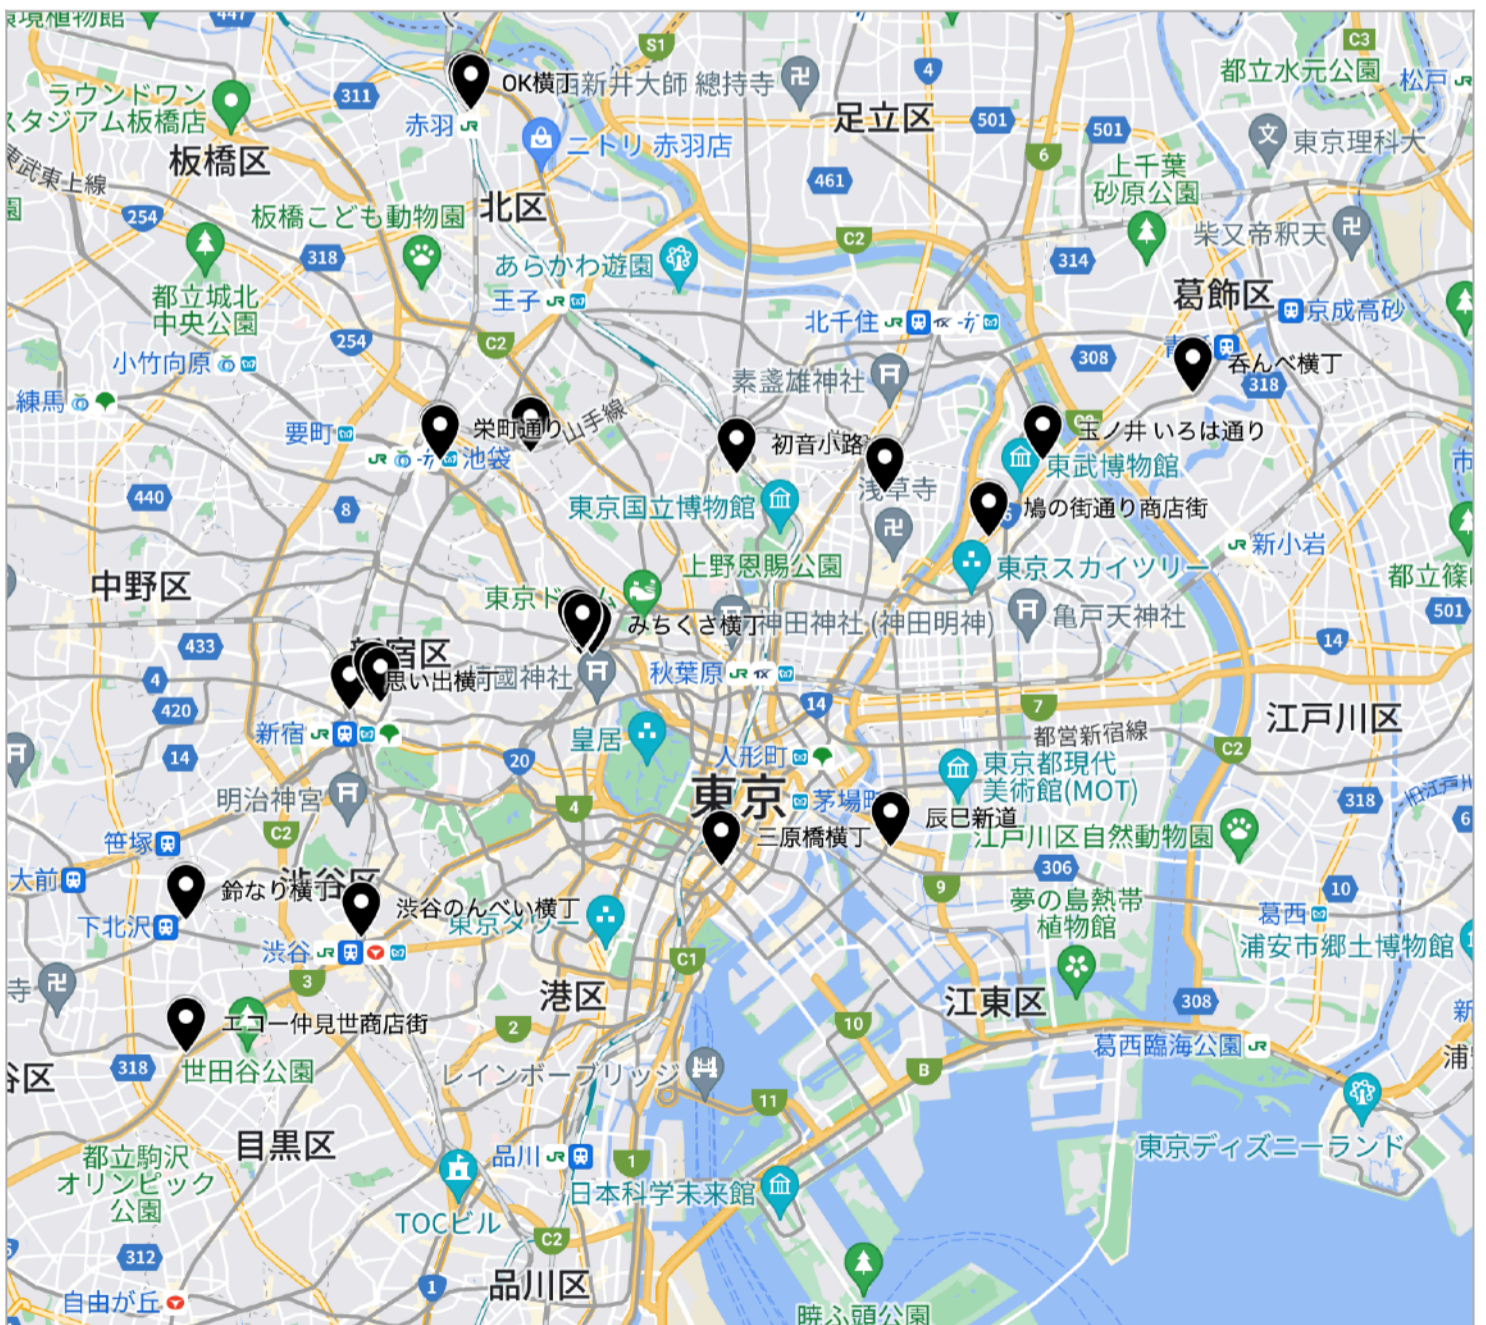

Fr-20 消滅寸前 昭和の飲み屋街

上のマップ呼び出しの枠内をタップするとGoogleマップが表示されます。

■ マップの概要

フリー版はマップにピンと名称のみの表示です。

さらにポイントの解説と経路がついた有償版All in Oneマップをぜひお試しください。

■ ハイライト

OK横丁

栄町通り

美久仁小路

初音小路

鳩の街通り商店街

辰巳新道

有償版All in Oneマップではさらにポイントの説明や経路が入ります。

■ 主な収録ポイント

1	OK横丁	21	鳩の街通り商店街
2	明店街	22	吉原 千束4丁目近辺
3	一番街シルクロード	23	初音小路
4	栄町通り	24	三原橋横丁
5	美久仁小路	25	辰巳新道
6	大塚三業通り		
7	みちくさ横丁		
8	芸者新道		
9	本多横丁		
10	見番横丁		
11	兵庫横丁		
12	かくれんぼ横丁		
13	思い出横丁		
14	新宿センター街 思い出の抜け道		
15	新宿ゴールデン街		
16	鈴なり横丁		
17	エコー仲見世商店街		
18	渋谷のんべい横丁		
19	呑んべ横丁		
20	玉ノ井 いろは通り		