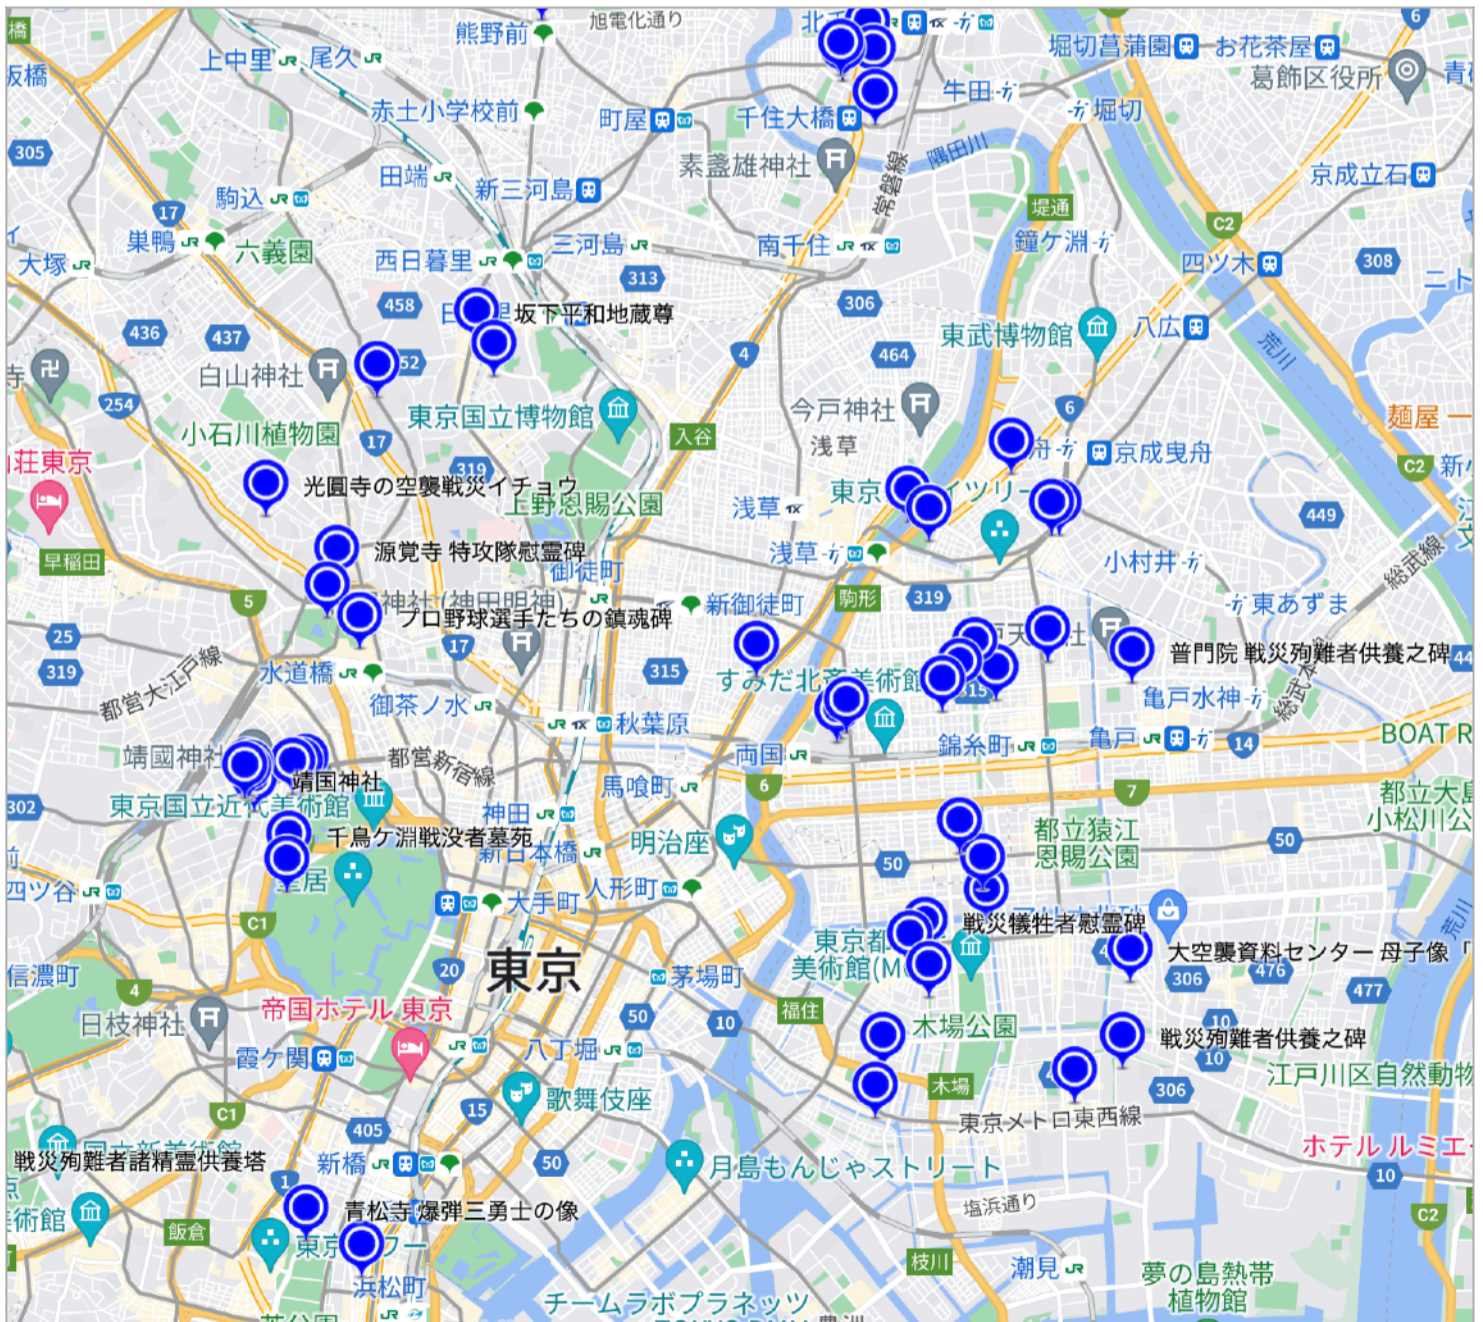

# フリー版 テーマ別マップ データベース

どこよりも詳しい、マジメな東京歴史街歩きマップ

## Fr-17 震災・戦災の慰霊と遺構

上のマップ呼び出しの枠内をタップするとGoogleマップが表示されます。

### ■ マップの概要

|      |      |         |            |    |    |      |
|------|------|---------|------------|----|----|------|
| 江戸史跡 | 近代遺構 | 近代レトロ建築 | 看板建築<br>民家 | 古木 | 墓所 | 現代建築 |
|------|------|---------|------------|----|----|------|

フリー版はマップにピンと名称のみの表示です。

さらにポイントの解説と経路がついた有償版All in Oneマップをぜひお試しください。